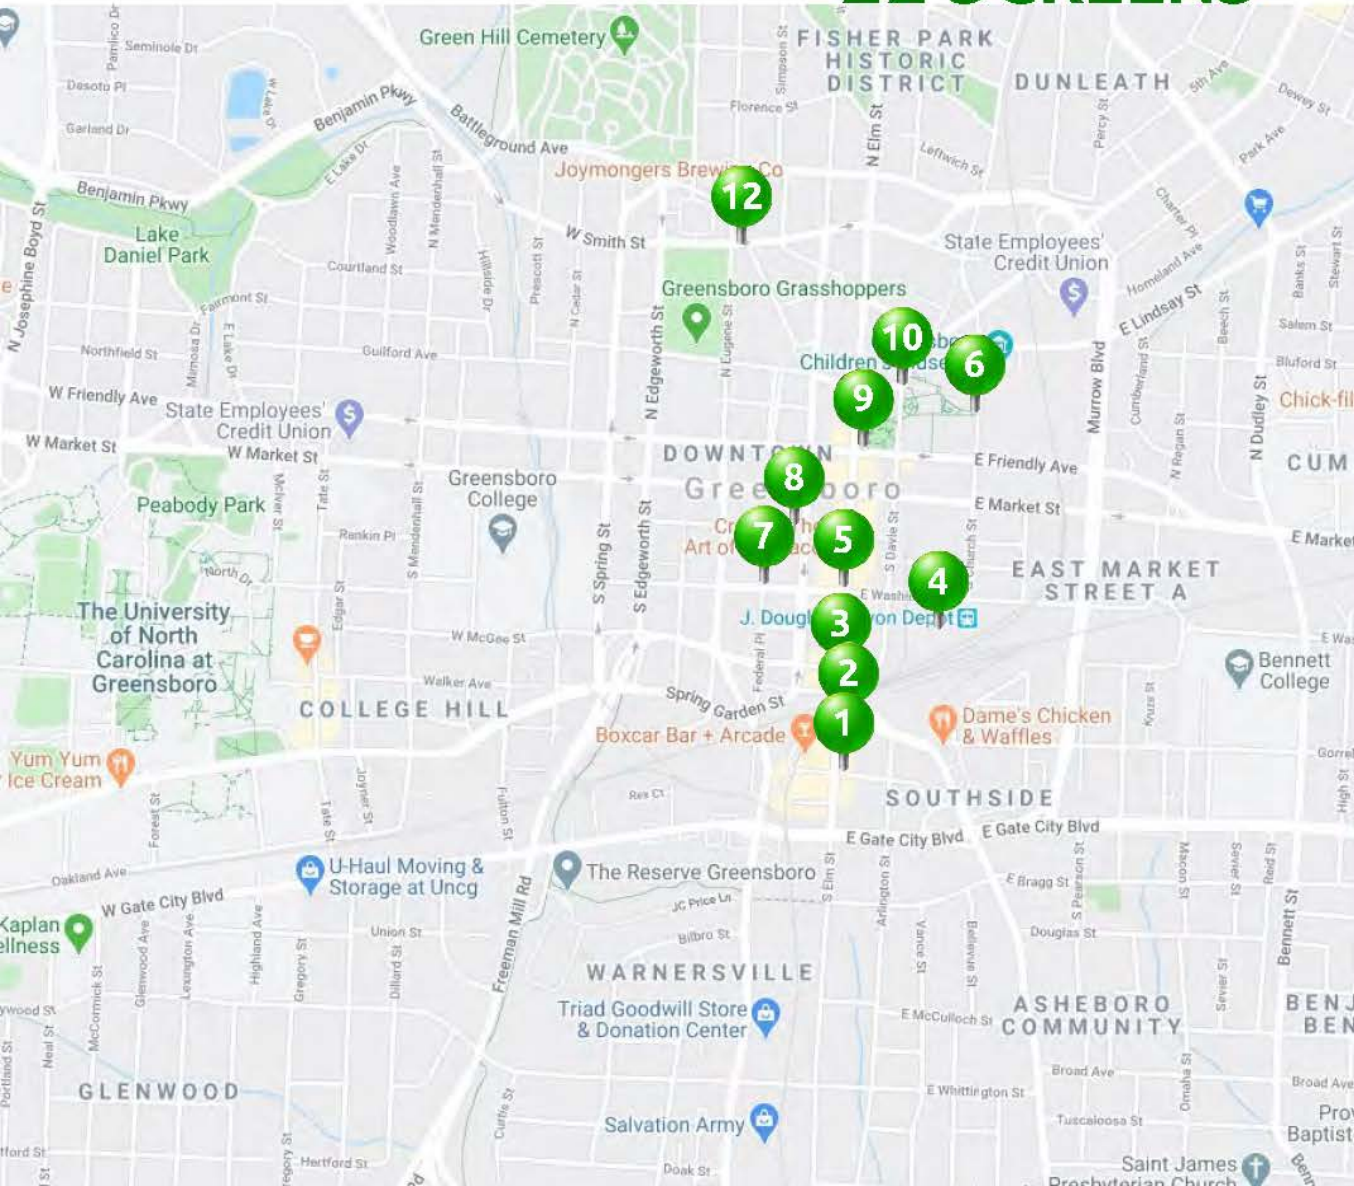

8.5' x 3.5' Greensboro Ad Panel Network

22 SCREENS

GREENSBORO, NC SITES

Plant Unit ID		Address
GS-0001-A	1A	E Lewis Street (Guliford County) 533 S. Elm St., Greensboro, NC 27406
GS-0001-B	1B	36.066152 -79.790666
GS-0002-A	2A	Martin Luther King Jr Dr (Guliford County) 501 S. Elm St., Greensboro, NC 27406
GS-0002-B	2B	36.067207 -79.790499
GS-0003-A	3A	W McGee Street (Guliford County) 350 S. Elm St., Greensboro, NC 27406
GS-0003-B	3B	36.068286 -79.790608
GS-0004-A	4A	Depot Concourse (Guliford County) 236 E. Washington St., Greensboro, NC 27406
GS-0004-B	4B	36.0692113 -79.7880786
GS-0005-A	5A	S Elm Street (Guliford County) 102 W. Washington St., Greensboro, NC 27406
GS-0005-B	5B	36.0703492 -79.7905006
GS-0006-A	6A	N/A (Guliford County) 219 N. Church St., Greensboro, NC 27406
GS-0006-B	6B	36.074345 -79.786808
GS-0007-A	7A	N/A (Guliford County) 300 W. Washington St., Greensboro, NC 27406
GS-0007-B	7B	36.070366 -79.792819
GS-0008-A	8A	N/A (Guliford County) 106 S. Greene St., Greensboro, NC 27406
GS-0008-B	8B	36.0717653 -79.7919587
GS-0009-A	9A	E Friendly Avenue (Guliford County) 204 N. Elm St., Greensboro, NC 27406
GS-0009-B	9B	36.0735822 -79.7900886
GS-0010-A	10A	N/A (Guliford County) 214 N. Davie St., Greensboro, NC 27406
GS-0010-B	10B	36.0749331 -79.7888242
GS-0012-A	12A	N Eugene St. / Battleground Ave. (Guliford County) 320 W. Smith St., Greensboro, NC 27406
GS-0012-B	12B	336.0783108 -79.793499